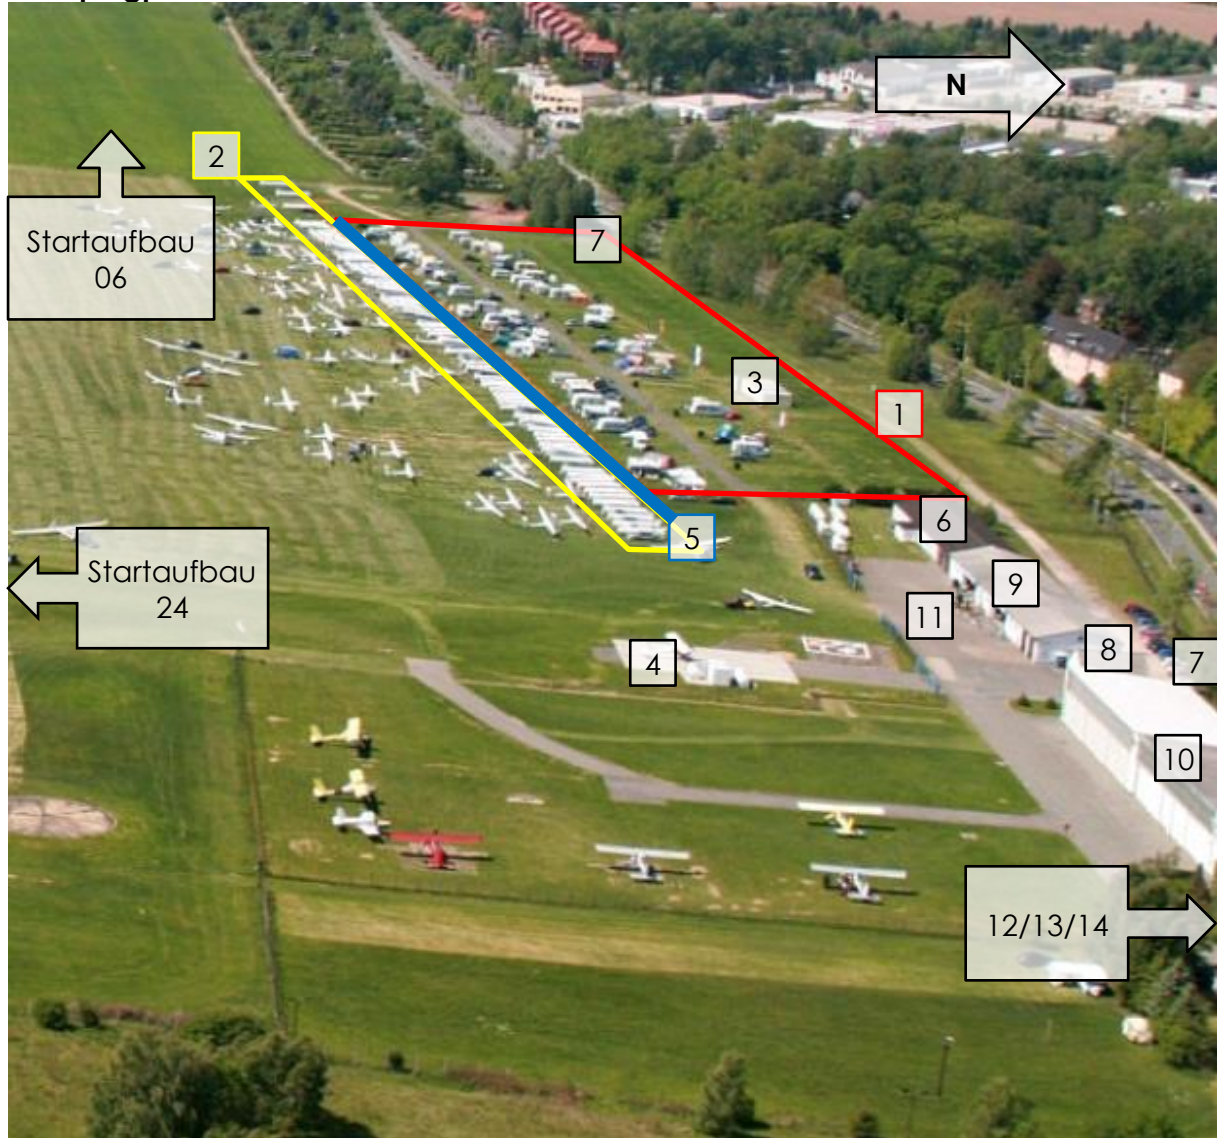

## Lageplan Flugplatz Zwickau

- |                            |  |                         |
|----------------------------|--|-------------------------|
| 1 – Campingplatz           | 6 – Briefinghalle/<br>Imbiss/Bierwagen | 10 – Halle Motorflug    |
| 2 – Abstellfläche Anhänger | 7 – Einfahrt                           | 11 – techn. Abnahme     |
| 3 – Sanitäreinrichtungen   | 8 – Auswertung                         | 12 – Wettbewerbsleitung |
| 4 – Tankstelle             | 9 – Halle Segelflug                    | 13 – Fliegerklause      |
| 5 – Wasserstellen          |  | 14 – Unterkünfte        |

### Campingplatz:

### Gebäude:

**Startaufbau**