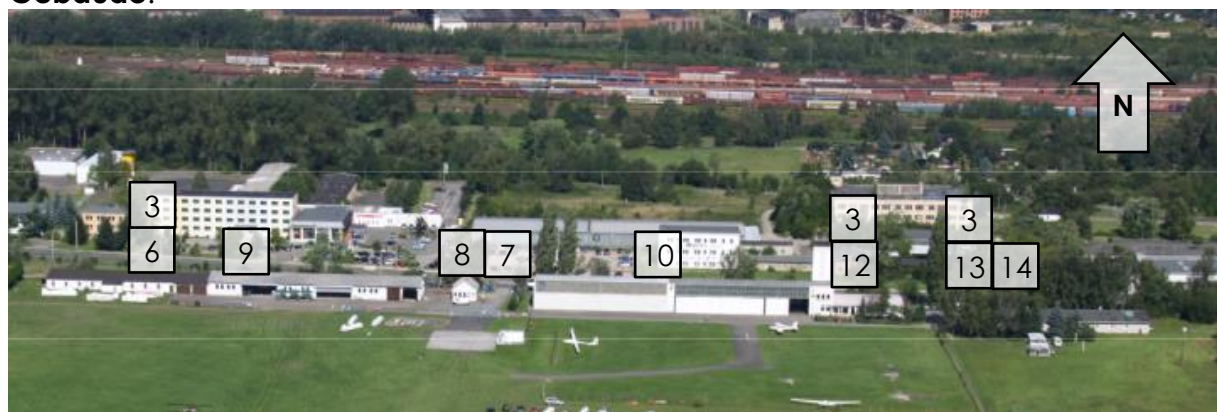

Lageplan Flugplatz Zwickau

1 – Campingplatz	6 – Briefinghalle/ Imbiss/Bierwagen	10 – Halle Motorflug
2 – Abstellfläche Anhänger	7 – Einfahrt	11 – techn. Abnahme
3 – Sanitäreinrichtungen	8 – Auswertung	12 – Wettbewerbsleitung
4 – Tankstelle	9 – Halle Segelflug	13 – Fliegerklause
5 – Wasserstellen		14 – Unterkünfte

Campingplatz:

Gebäude: